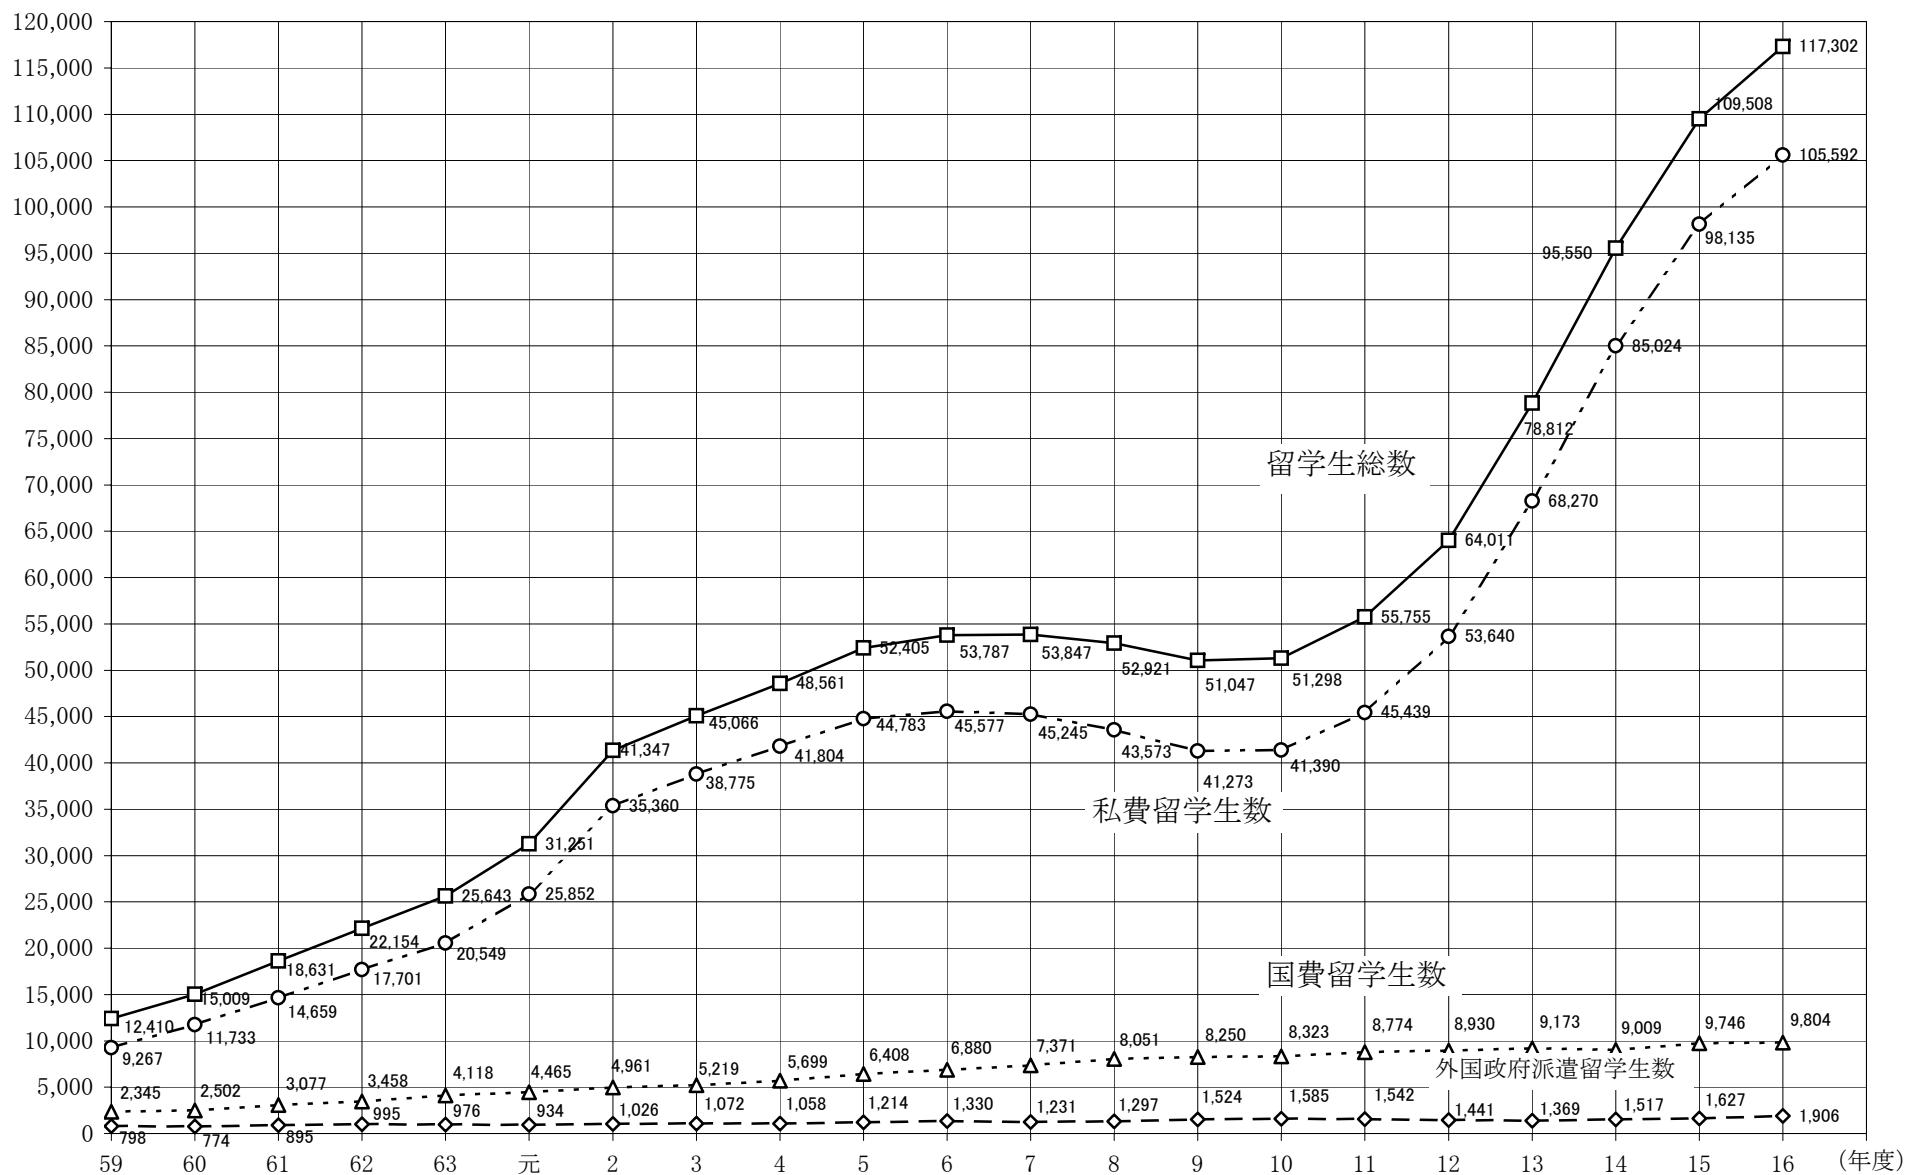

# (1) 留学生数の推移 (各年5月1日現在)

(人)

(注) 外国政府派遣留学生は、マレーシア、インドネシア、タイ、シンガポール、アラブ首長国連邦、クウェート、ウズベキスタン、ラオス、ベトナム、カンボジア、モンゴル、中国、ミャンマー、フィリピン、バングラデシュ及び大韓民国の各国政府派遣留学生である。