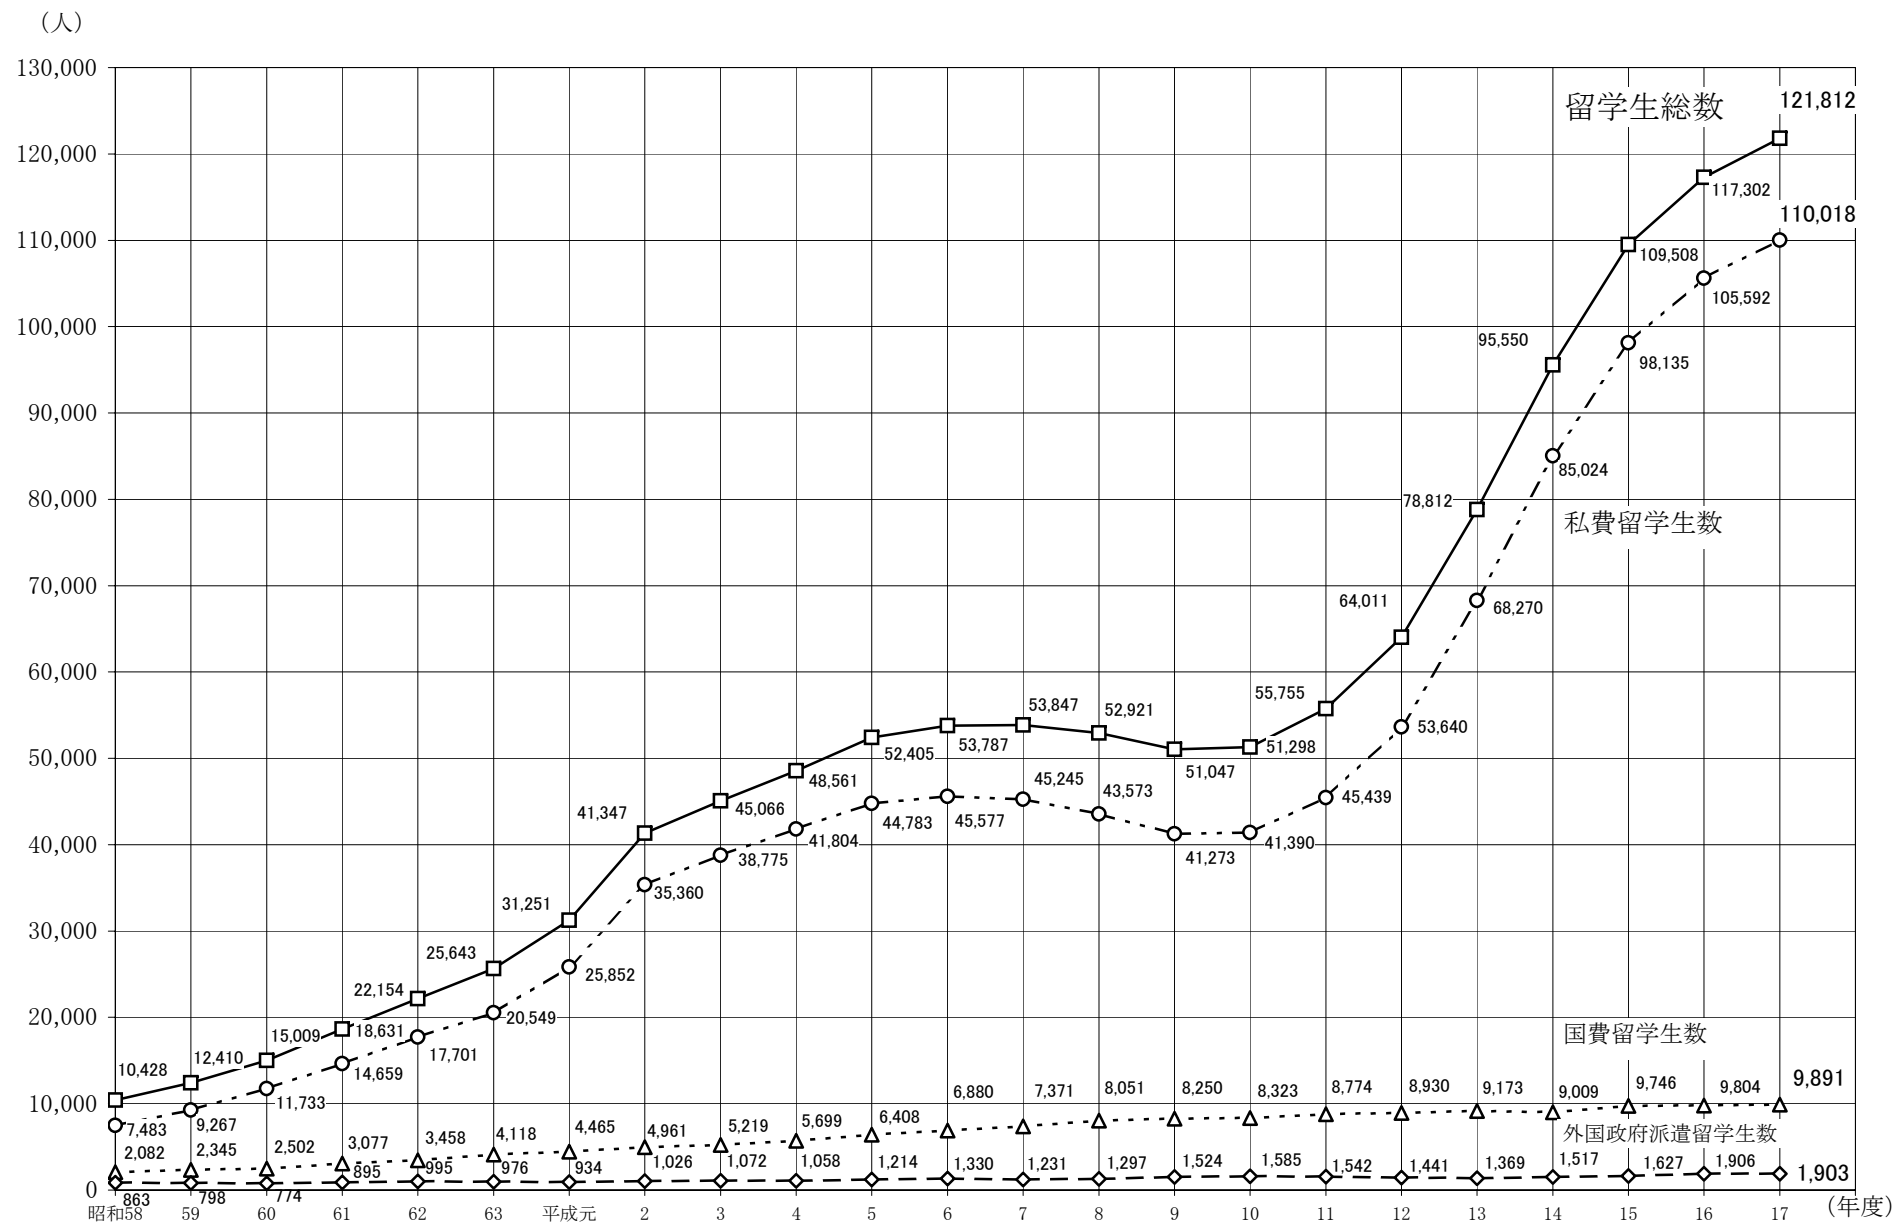

# (1) 留学生数の推移 (各年5月1日現在)

(注) 外国政府派遣留学生は、マレーシア、インドネシア、タイ、シンガポール、アラブ首長国連邦、クウェート、ウズベキスタン、ラオス、ベトナム、カンボジア、モンゴル、中国、ミャンマー、フィリピン、バングラデシュ及び大韓民国の各国政府派遣留学生である。