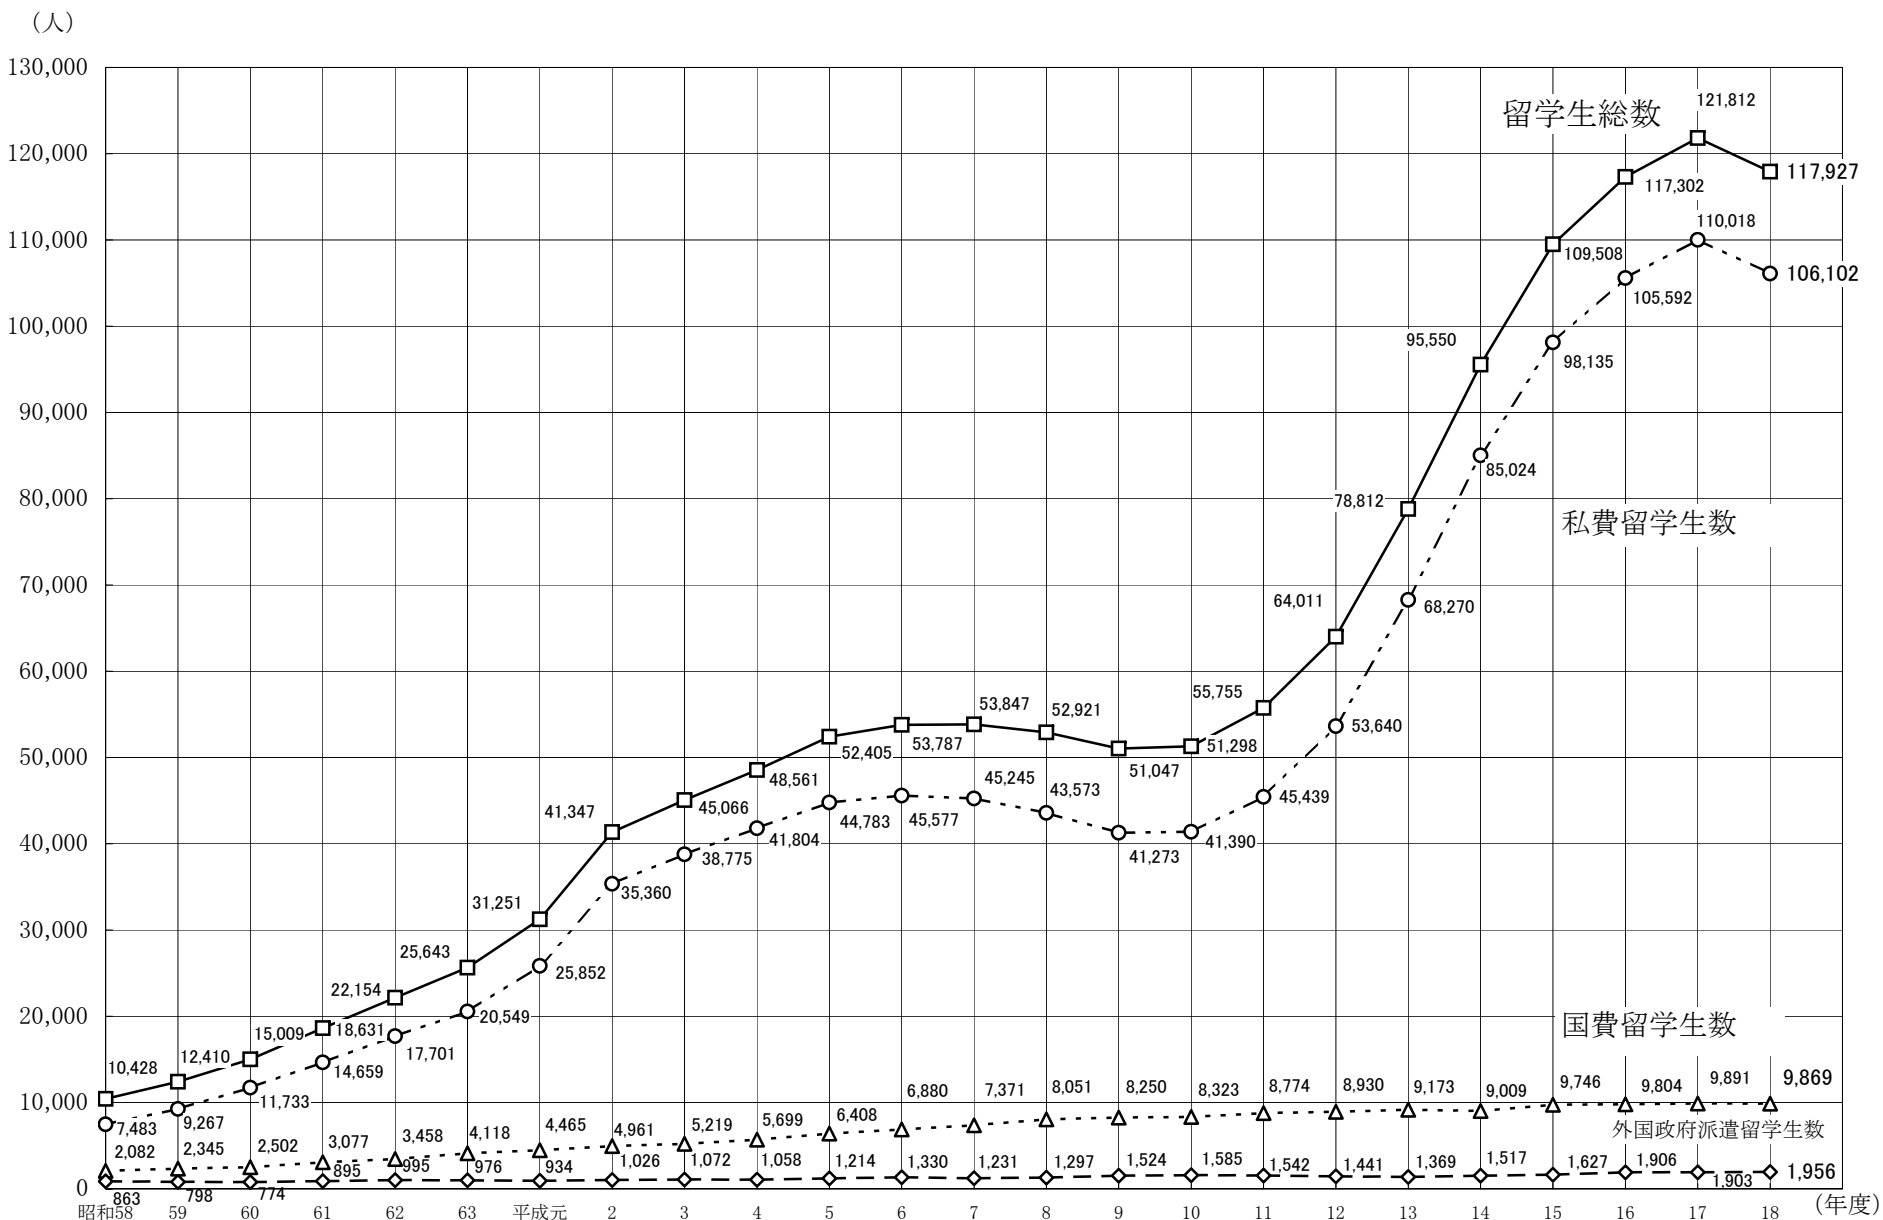

(1) 留学生数の推移 (各年5月1日現在)

(注) 外国政府派遣留学生は、マレーシア、インドネシア、タイ、シンガポール、アラブ首長国連邦、クウェート、ウズベキスタン、ラオス、ベトナム、カンボジア、モンゴル、中国、ミャンマー、フィリピン、バングラデシュ及び大韓民国の各国政府派遣留学生である。