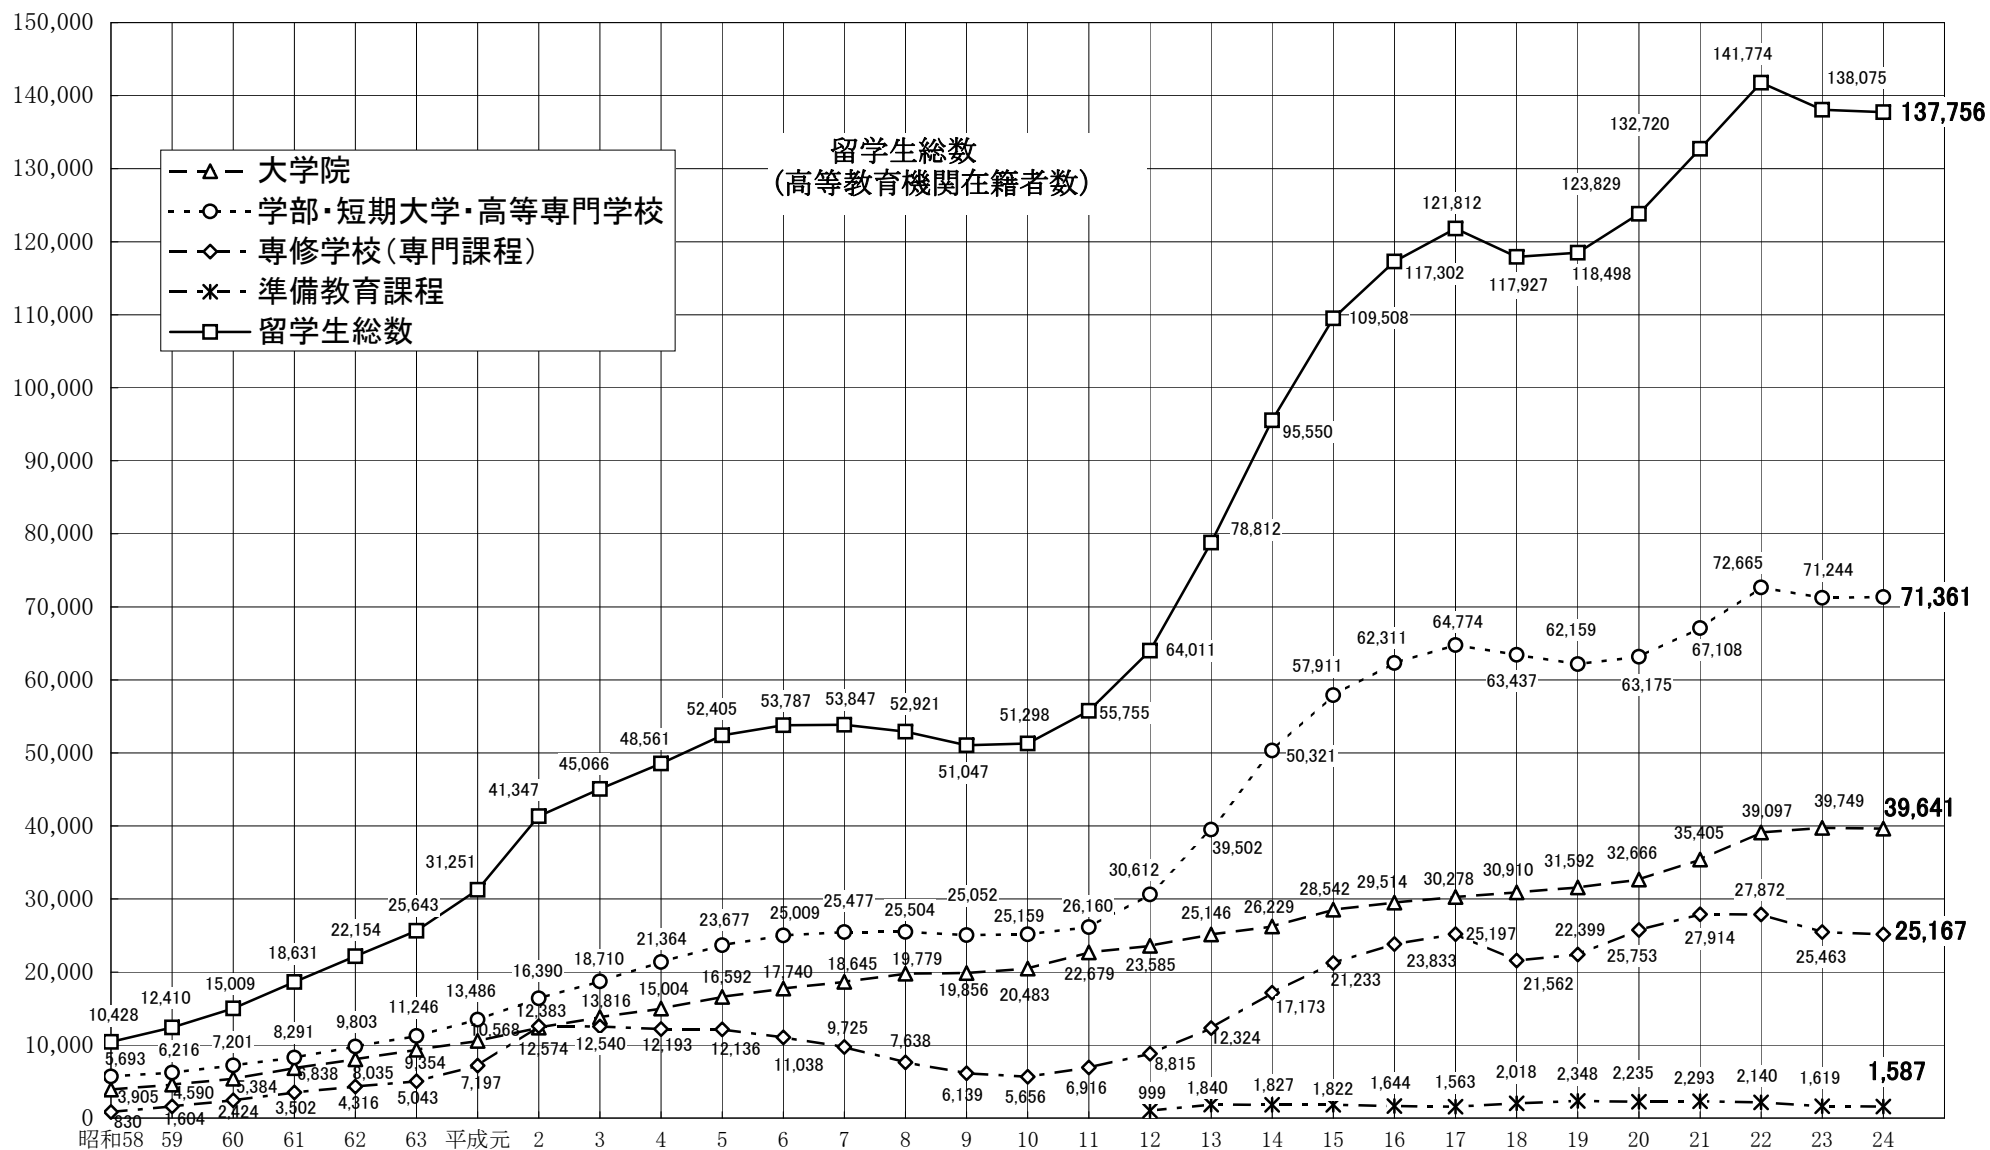

大学院・大学(学部)・短期大学・高等専門学校・専修学校(専門課程)・準備教育課程における留学生数の推移

(人)

(各年5月1日現在)

※参考：日本語教育機関に在籍する外国人留学生数(平成24年5月1日現在) 24,092人(上記留学生総数には含まれない。)

(年度)