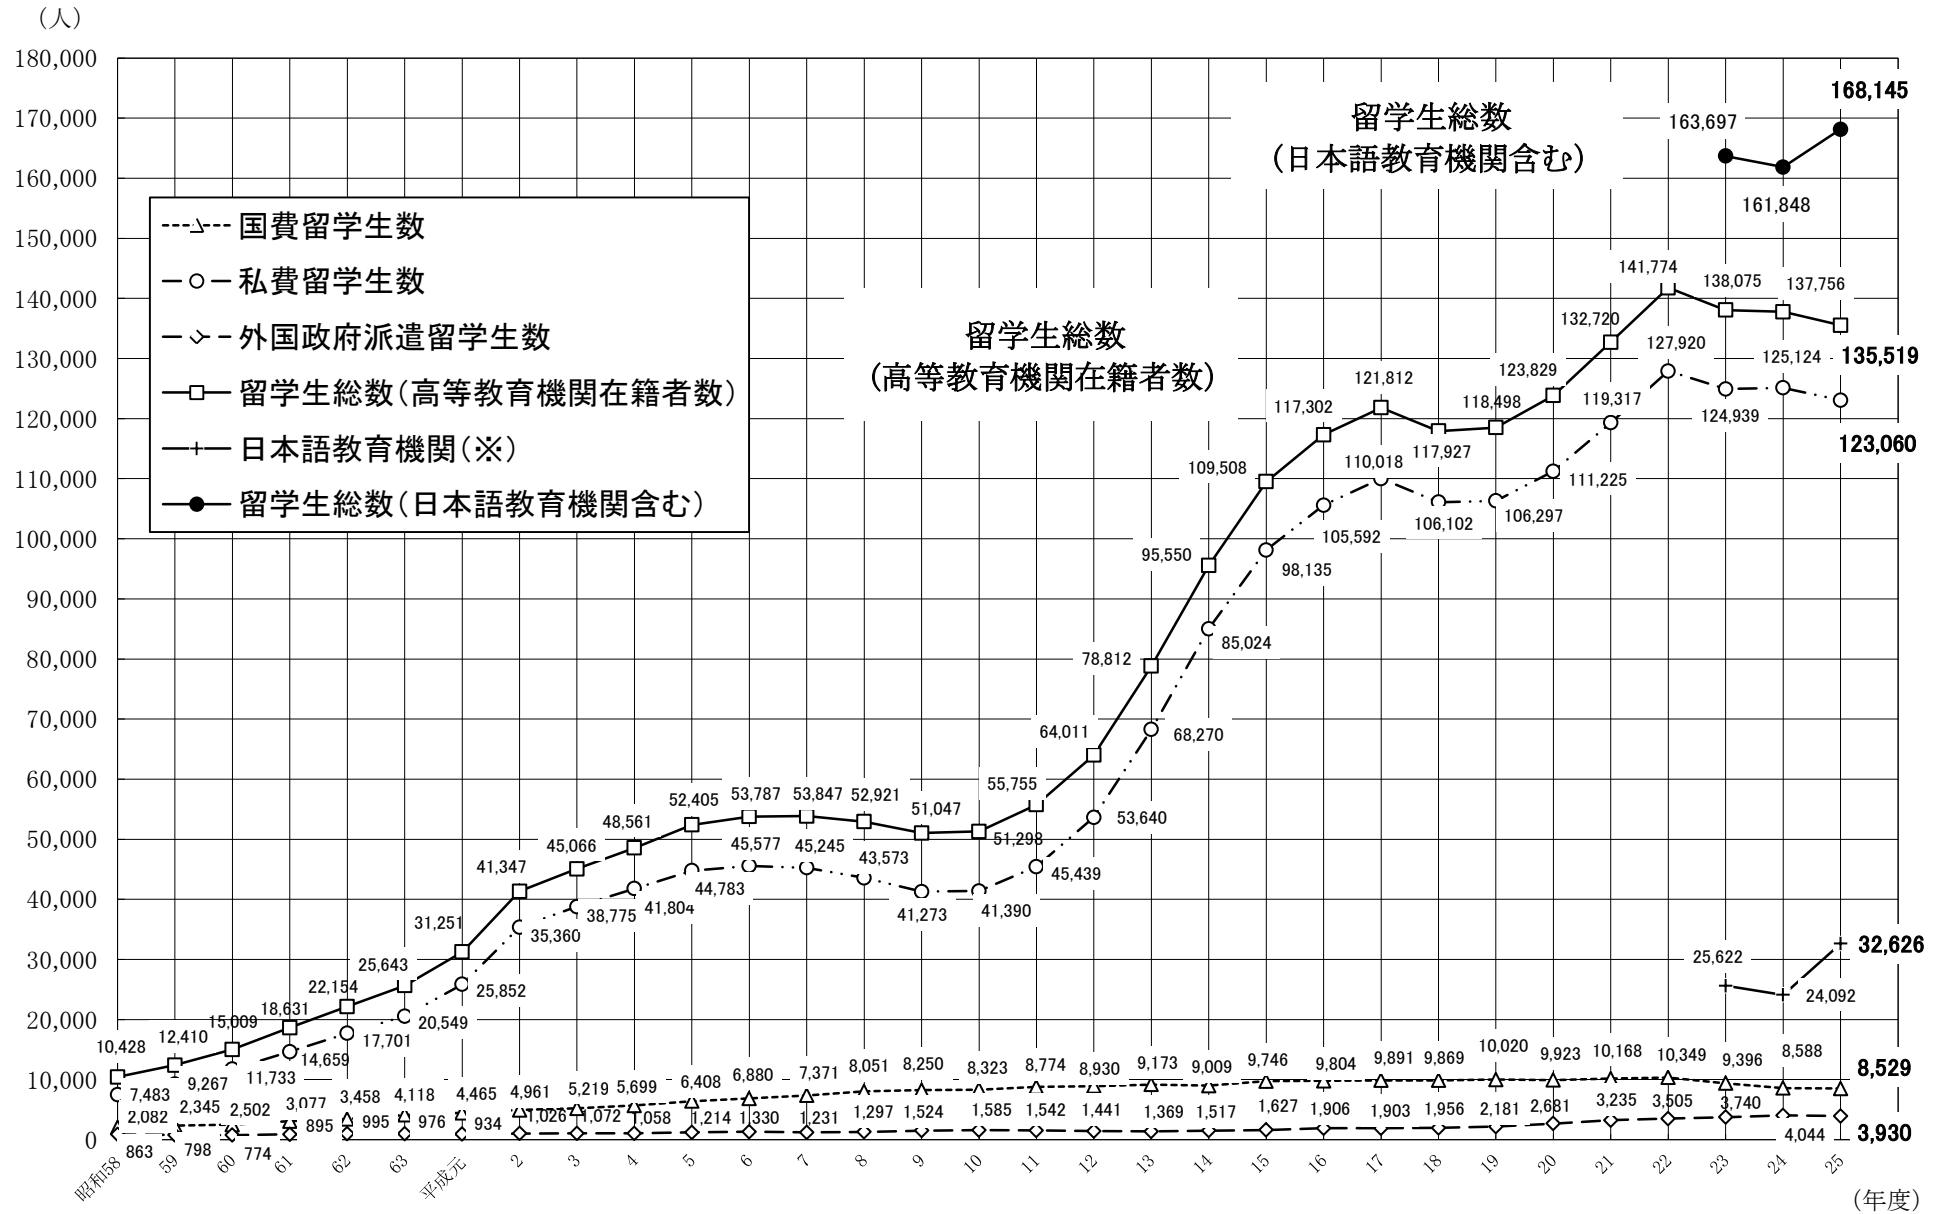

留学生数の推移(各年5月1日現在)

※「出入国管理及び難民認定法」の改正(平成21年7月15日公布)により、平成22年7月1日付けで在留資格「留学」「就学」が一本化されたことから、平成23年5月以降は日本語教育機関に在籍する留学生も含めた留学生総数も計上。
 なお、日本語教育機関に在籍する外国人留学生数(平成25年5月1日現在)は、32,626人。