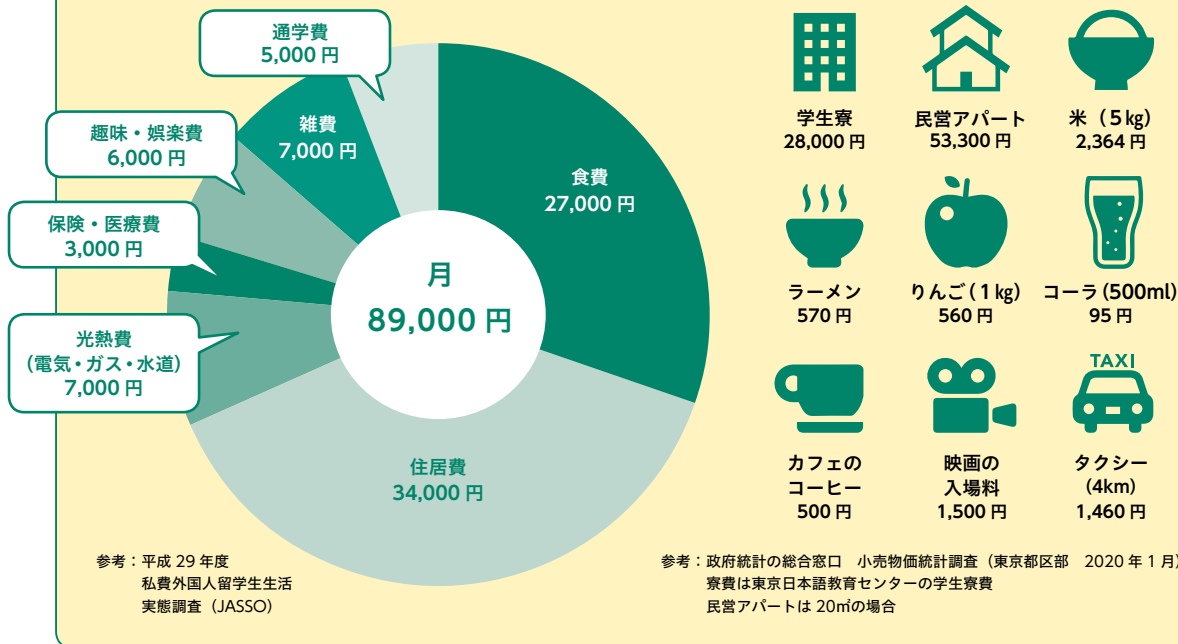

●実施時期
年に2回（6月・11月）

●実施場所
世界14の国と地域で実施されています！

EJU
https://www.jasso.go.jp/ryugaku/study_j/eju/index.html

Tuition & Living Expenses

授業料

●大学の1年間の授業料の目安

※医・歯・薬学部を除く。
※初年度には入学金等の諸費用が別途必要。

参考：
●文部科学省 私立大学等の平成30年度入学者に係る学生納付金等調査結果について
(https://www.mext.go.jp/a_menu/koutou/shinkou/07021403/1412031_00001.htm)

生活費

●生活費の目安 大都市では生活費がより高くなります。例) 東京: 100,000円

Scholarships & Financial Aids

方法1 政府機関の奨学金に申し込む

*レベルによって金額が異なります **日本語学校生の金額

	MEXT 奨学金	学習奨励費	海外留学支援制度
毎月の支給額	117,000円～*	48,000円又は30,000円**	80,000円
授業料免除	✓		
無料の航空券	✓		
無料の予備教育	✓		
支給期間	在学中ずっと	1年又は6ヵ月	プログラム参加中
対象学生	大学院生、学部生、高専生、専門学校生、日研生、教研生	大学院生、学部生、高専生、専門学校生、日本語学校生	1年以内の留学をする大学院生、学部生、高専生、専門学校生
成績基準	✓	✓	✓
家計基準		✓	✓
選考方法	書類審査、筆記試験、面接	書類審査	書類審査
採用人数	非公開	約7,000人	約5,000人