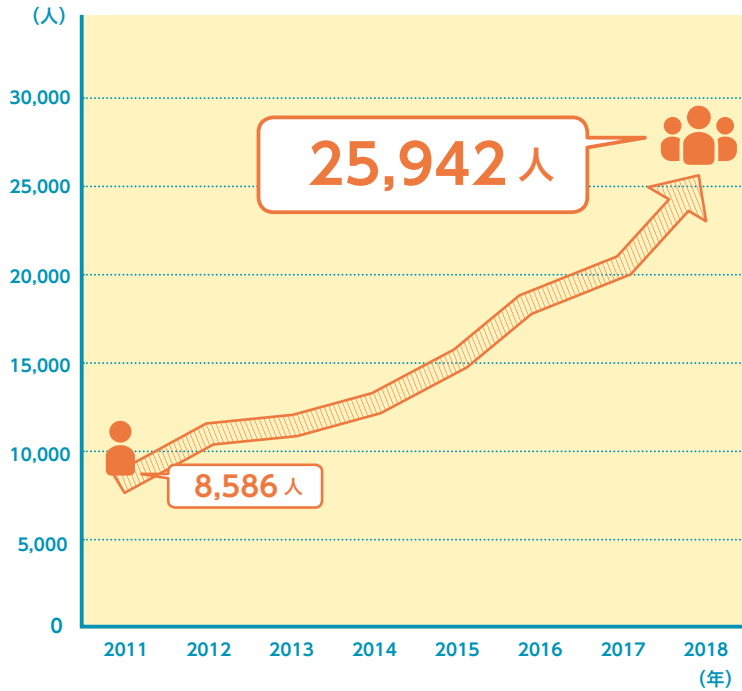

Work in Japan

留学から就職へ

在留資格「留学」から就労資格へ変更した人数

留学生が就職した職業トップ10

順位	職務内容
1	翻訳・通訳
2	販売・営業
3	海外業務
4	技術開発（情報処理分野）
5	貿易業務
6	設計
7	技術開発（情報処理分野以外）
8	広報・宣伝
9	教育
10	会計業務

参考：「平成30年における留学生の日本企業等への就職状況について」（出入国在留管理庁）

就職活動をするために

日本の就職活動は独特な形式で行われているため、日本での就職を希望する留学生のみなさんは早めに準備しておくことが肝心です。下記のサイトで情報収集してみましょう。

外国人留学生のための就活ガイド (JASSO)
<https://www.jasso.go.jp/ryugaku/study_j/job/guide.html>

高度外国人材活躍推進ポータル (JETRO)
<https://www.jetro.go.jp/hrportal/>

Interview

日本語と日本の企業文化を身につけて、希少な人材に！

Austin

2012年来日、準備教育機関を経て東京大学へ入学。政治学を学びました。今はフリーランスでプログラミングの仕事をしています。専攻にもよりますが、日本の大学は自由度が高く、インターン等の学外活動も広く行うことができるのが特徴です。また新卒採用制度があるため、先進国の中で最もファーストキャリアを形成しやすい国とも言えます。日本で活躍するためには、日本人に同化するのではなく外国人としての強みを活かすことが大切です。日本で学び就職することで得られる語学力や独特な文化への理解は、何物にも代え難い強みとなります。グローバル化が進む今、世界中どこでも活躍できる人材となる為、日本で学び働くことをお勧めします。

Interview

日本の土木技術をルワンダに広めたい！

Rumanzi Hypolite
舞鶴工業高等専門学校

私の国ではインフラを改善したくても建築家や技師が足りないという問題があります。そのため教育と技術のレベルが高い日本で勉強し、将来は国の発展に貢献したいと思い、来日しました。日本での生活は悩んだり困ったりすることもあります。手伝ってくれる人が必ず周りにおり、とても感謝しています。今は高専で土木を学んでいますが、今後大学に編入するつもりです。できれば大学院までいきたいです。夢は国に建設会社を開き、日本で学んだ技術や日本文化などを若者に教えることです。

奨学金で勉強に集中できる環境を手に入れよう！

Ioannis Gkolfinopoulos
東京工業大学大学院修士課程
土木工学専攻

留学中の経済的な不安を取り除くことは、研究に集中するためにとても重要だと考え、日本政府奨学金に応募することにしました。日本の大学は、学生に対するサポートや指導が充実している事が印象的です。一方、ラッシュ時の交通機関の混雑には驚愕しました。日本は伝統と新しい技術が共存するユニークな国です。特に西欧の人は、大きなカルチャーショックを受けることもあると思いますが、日本語と日本文化を理解しようと努力することが大切です。日本政府奨学金は、円滑な学生生活を約束してくれますので、ぜひチャレンジしてください。

Q&A

Q. 日本の学校に通っていたことがあります。外国人入試に出願できますか？

A. 外国人入試を受けられるかどうかは学校が審査します。日本の高校を卒業した人、日本と外国籍を持っている人も同様に、外国人入試の対象になるか、出願前に学校に確認してください。

Q. 大学院への入学手続きについて教えてください。

A. 入学資格の確認、研究計画書を作成、学校へ出願書類の確認を行います。指導教員は基本、自分で探す必要があり、出願前に指導教員の受け入れ内諾が必要な学校もありますので、早めに確認をしてください。

Q. 出願時期や書類、入試の内容はどのように調べればいいですか？

A. 出願や入試についての詳細は、学校のホームページ又は募集要項等に記載されています。志望校が決まったら早めにホームページや募集要項で確認してください。

Q. 高校留学プログラム・奨学金について教えてください。

A. 以下の団体が高校留学に関する支援を行っています。
● AFS Intercultural Programs
URL : <https://afs.org/>
※ Find AFS in your country より自国の事務所へお問い合わせください
● YOUTH FOR UNDERSTANDING
URL : <http://yfu.or.jp>