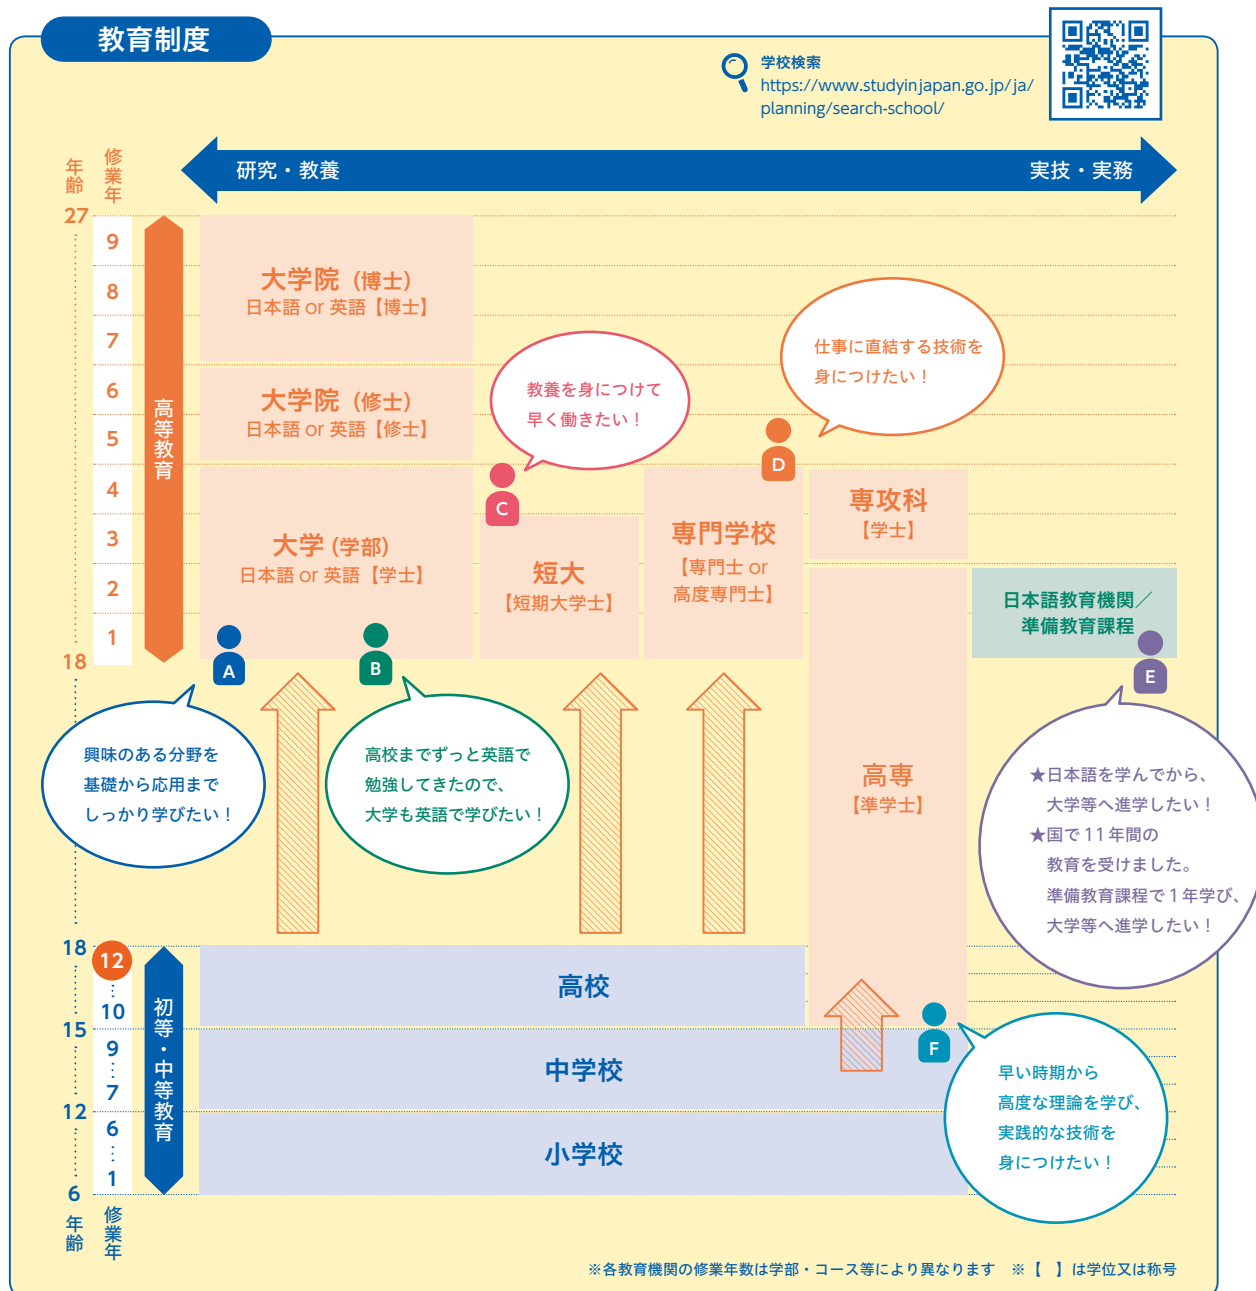

Culture

彌彦神社 相撲場 ©弥彦村

Nature

新倉山浅間公園 (忠霊塔) ©富士吉田市

Safety

東京駅 ©Mitsunori Egawa

Food

寿司

新幹線

日本は世界の中でも犯罪が少なく、経済的に豊かな国です。留学生も安心して学ぶことができます。

ユネスコ無形文化遺産にも登録された和食は、季節の食材を取り入れた、色彩豊かな健康的な料理として世界でも注目されています。

ラーメン

Higher Education in Japan

- 日本の高等教育は、小学校6年・中学校3年・高校3年の合計12年を修了してから始まります。
- 外国人留学生在が日本の高等教育機関に入学するためには、
正規の学校教育の12年目の課程を修了している必要があります。
- 国での修学年数が12年未満の場合は、準備教育課程等で1～2年学んでから大学等へ進学します。

7 Steps to Study in Japan

START 大学や専門学校に正規生として入学する場合

GOAL

EJUについて

Examination for Japanese University
Admission for International Students (EJU)

日本の大学等で勉強するために必要な日本語力と基礎学力を測るテストです。

- ★日本の大学の50%以上（国立大学は90%以上）が入学選考にEJUの成績を利用
- ★過去2年間の成績が有効
- ★EJUの成績が優秀だった人には、学習奨励費（→P.7）の支給が約束されます。
- ★何回でも受験可能