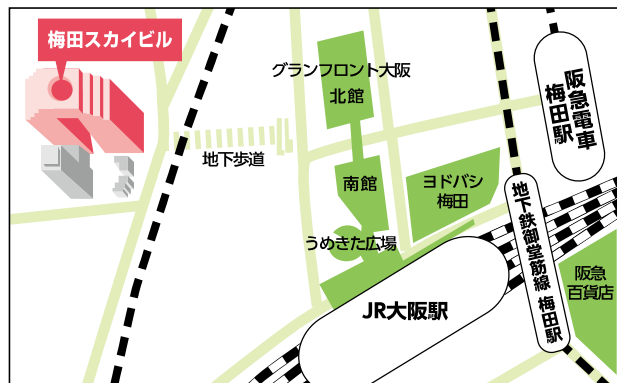

最大規模

JASSO主催

STUDY in JAPAN

外国人学生のための

進学説明会

2018 COLLEGE GUIDANCE FAIR

イベント内容

- 大学・短大・高等専門学校・専門学校個別相談
- 進路・在留資格など総合相談 ●先輩留学生相談
- 日本留学試験(EJU)相談 ●TOEFL®相談 ●書籍販売

入場無料

予約不要

TOKYO | 東京

7/8 SUN 10:00 - 16:00

184機関が参加! ●大学・短期大学142大学 ●高等専門学校1機関 ●専門学校1機関39校 ●その他1機関

会場 池袋サンシャインシティ 文化会館 2F展示ホールD

- JR・東京メトロ・西武線・東武線「池袋駅(東口)」から徒歩8分!
- 東京メトロ有楽町線「東池袋駅(6・7番出口)」から徒歩3分!

OSAKA | 大阪

7/14 SAT 10:00 - 16:00

132機関が参加! ●大学・短期大学103大学 ●高等専門学校1機関 ●専門学校1機関27校

会場 梅田スカイビル

タワーウエスト 10Fアウラホール・3Fステラホール

- JR「大阪駅(中央北口)」から徒歩9分!
- 地下鉄御堂筋線「梅田駅(5番出口)」から徒歩9分!
- 阪急「梅田駅(茶屋町口)」から徒歩9分!

●外国人学生のための進学説明会とは…… 参加機関の各ブースで、入試担当者等から直接話を聞いたり、相談したりすることができます。また、総合相談コーナーでは、進路相談や勉強の仕方等の個別相談を実施しています。大学院進学相談特設スペースも設置しているので、大学院の進学を自指す人も、まだ進路に迷っている人も、是非日本最大級の規模を誇る本説明会にお越しください。