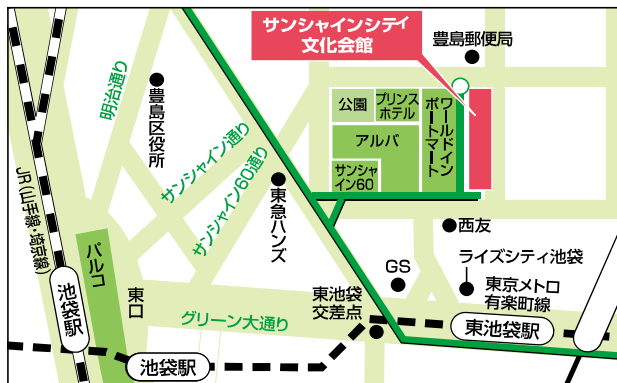

最大規模

JASSO主催

STUDY in JAPAN

外国人学生のための

進学説明会

2018 COLLEGE GUIDANCE FAIR

イベント内容

- 大学・短大・高等専門学校・専門学校個別相談
- 進路・在留資格など総合相談 ●先輩留学生相談
- 日本留学試験(EJU)相談 ●TOEFL®相談 ●書籍販売

入場無料

予約不要

TOKYO | 東京

7/8 SUN 10:00 - 16:00

184機関が参加! ●大学・短期大学142大学 ●高等専門学校1機関 ●専門学校1機関39校 ●その他1機関

会場 池袋サンシャインシティ 文化会館 2F展示ホールD

- JR・東京メトロ・西武線・東武線「池袋駅(東口)」から徒歩8分!
- 東京メトロ有楽町線「東池袋駅(6・7番出口)」から徒歩3分!

OSAKA | 大阪

7/14 SAT 10:00 - 16:00

132機関が参加! ●大学・短期大学103大学 ●高等専門学校1機関 ●専門学校1機関27校

会場 梅田スカイビル

タワーウエスト 10Fアウラホール・3Fステラホール

- JR「大阪駅(中央北口)」から徒歩9分!
- 地下鉄御堂筋線「梅田駅(5番出口)」から徒歩9分!
- 阪急「梅田駅(茶屋町口)」から徒歩9分!

●外国人学生のための進学説明会とは…… 参加機関の各ブースで、入試担当者等から直接話を聞いたり、相談したりすることができます。また、総合相談コーナーでは、進路相談や勉強の仕方等の個別相談を実施しています。大学院進学相談特設スペースも設置しているので、大学院の進学を自指す人も、まだ進路に迷っている人も、是非日本最大級の規模を誇る本説明会にお越しください。