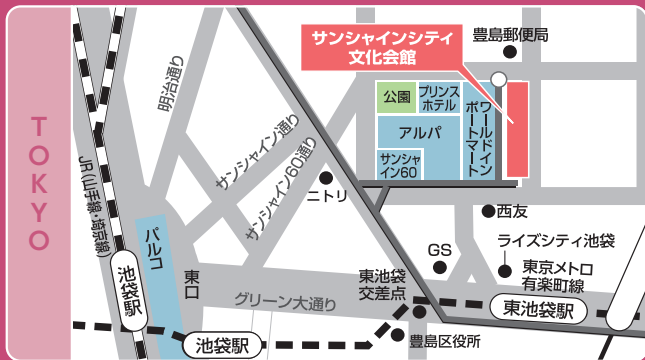

最大規模

STUDY in JAPAN

JASSO主催 2026年度 外国人学生のための

進学説明会

日本への進学を考える外国人学生が、学校選びや進路について直接相談できる、日本最大規模の進学説明会です。進路に迷っている方も、進学に役立つ情報を得られる機会として、ぜひご参加ください。

入場無料

事前登録

東京 7.1 10:00
WED 水 16:00

126 機関が参加! ▶大学106大学 ▶高等専門学校1機関 ▶専門学校19校

大阪 7.9 10:00
THU 木 16:00

81 機関が参加! ▶大学67大学 ▶高等専門学校1機関 ▶専門学校13校

会場 池袋・サンシャインシティ 文化会館 2F展示ホールD

アクセス

- JR・東京メトロ・西武線・東武線「池袋駅(東口)」から徒歩8分
- 東京メトロ有楽町線「東池袋駅(6・7番出口)」から徒歩3分

会場 大阪マーチャングイズ・マートビル (OMMビル) A・Bホール

アクセス

- Osaka Metro 谷町線「天満橋駅(北改札口)」、京阪電車「天満橋駅(東口)」からOMM地下2階に連絡

イベント内容

- 大学・短大・高等専門学校・専門学校個別相談 ● 進路・在留資格など総合相談 ● TOEFL® 相談
- テーマ別セミナー ● 書籍販売 ● 日本留学試験(EJU)相談 ● 資料配布コーナー

セミナー内容

- 専門学校への進学について ● 英語の検定試験について
- 大学院進学のための概要説明 ● 卒業後の進路としての就職活動について